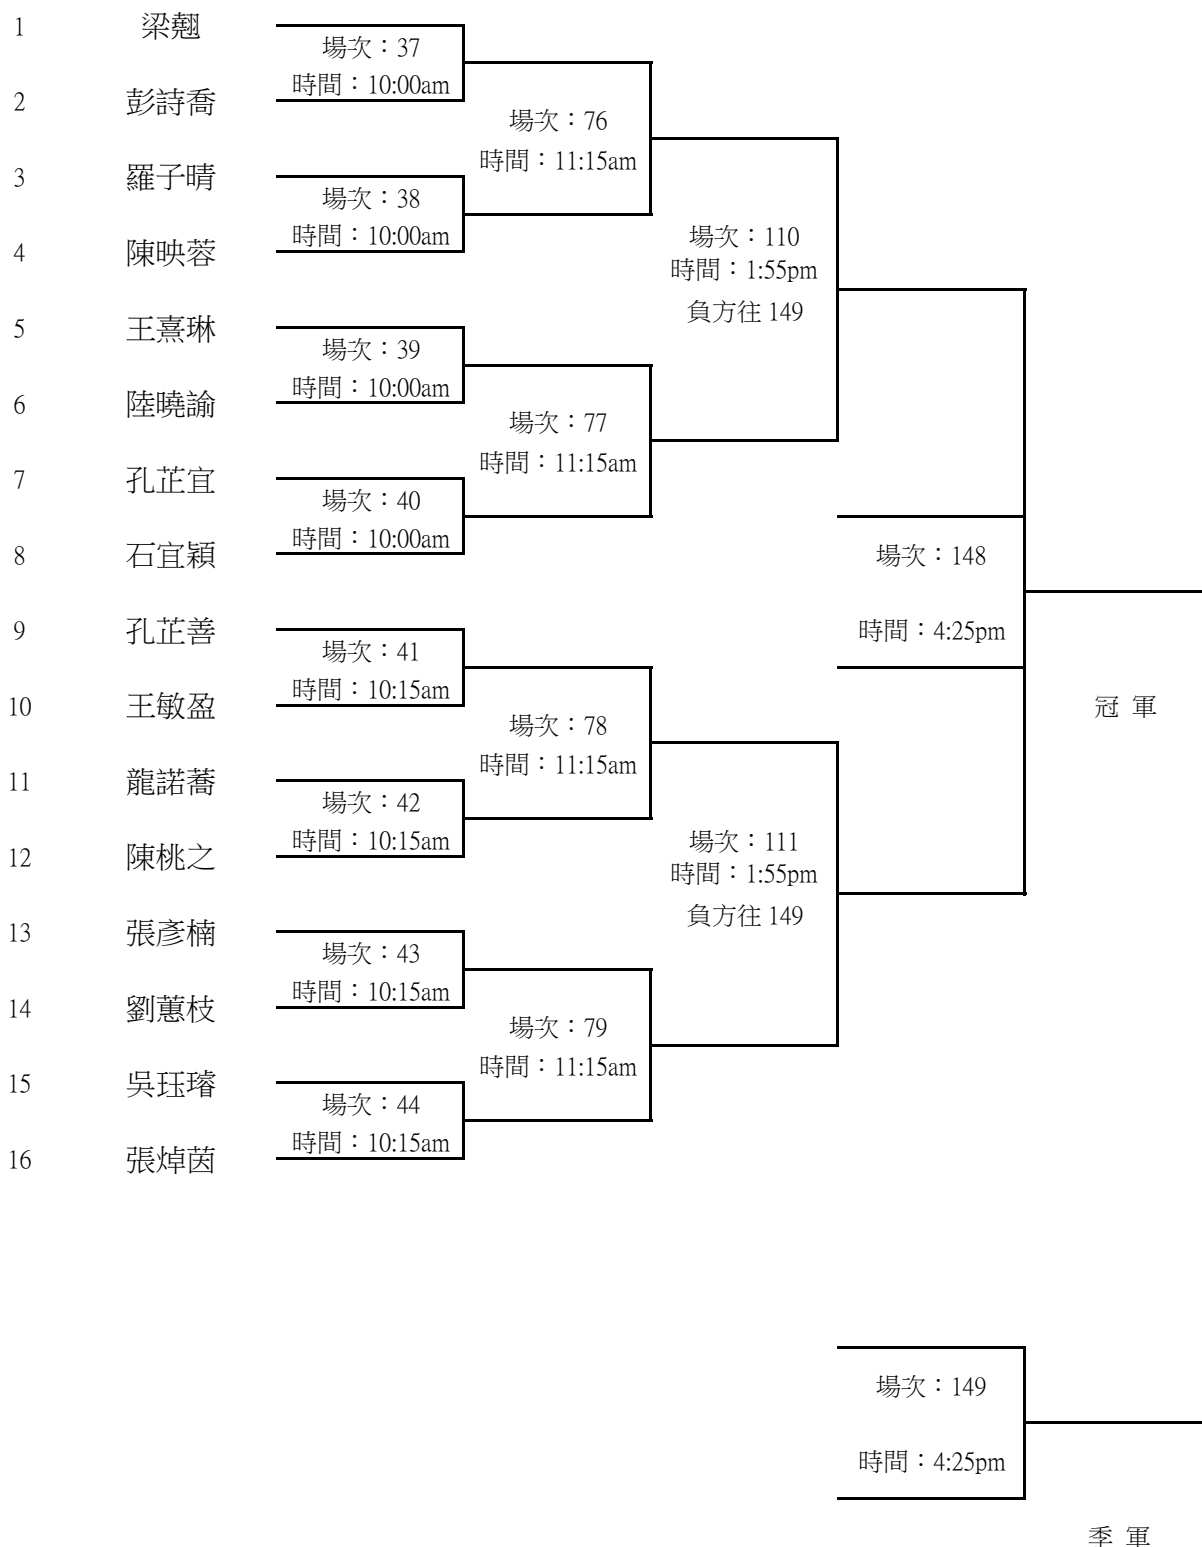

元朗區體育會 主辦

民政事務總署社區參與計劃 贊助

香港乒乓總會 支持機構

元朗區體育節2022-中小學乒乓球挑戰賽 女子小學高級組單打-淘汰表

日期：2022年11月27日(星期日)

地點：屏山天水圍體育館

元朗區體育會 主辦

民政事務總署社區參與計劃 贊助