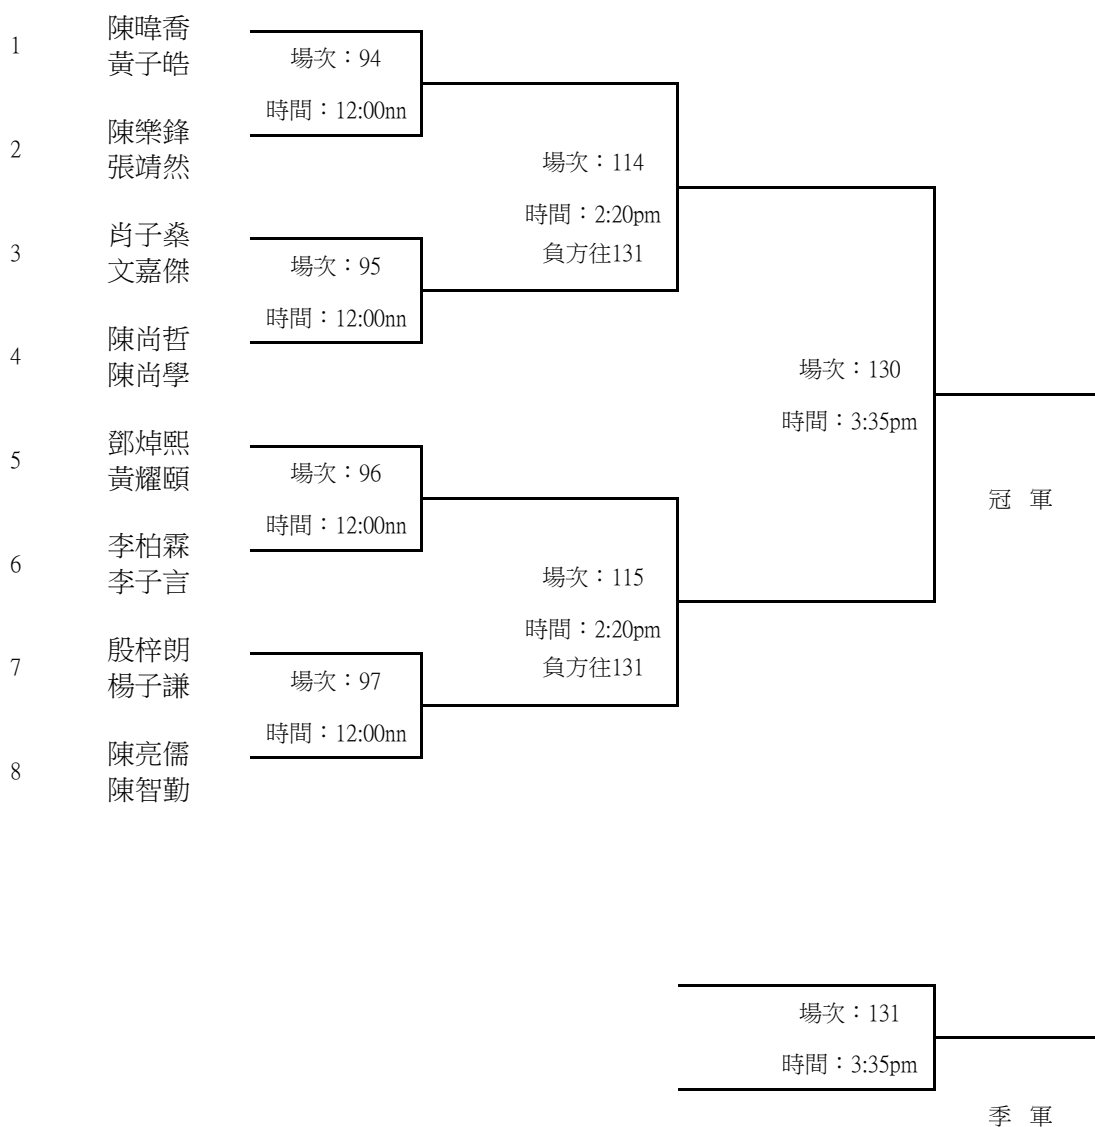

民政事務總署社區參與計劃 贊助

香港乒乓總會 支持機構

元朗區體育節2022-中小學乒乓球挑戰賽 男子小學高級組雙打-淘汰表

日期：2022年11月27日(星期日)

地點：屏山天水圍體育館

元朗區體育會 主辦

民政事務總署社區參與計劃 贊助

香港乒乓總會 支持機構