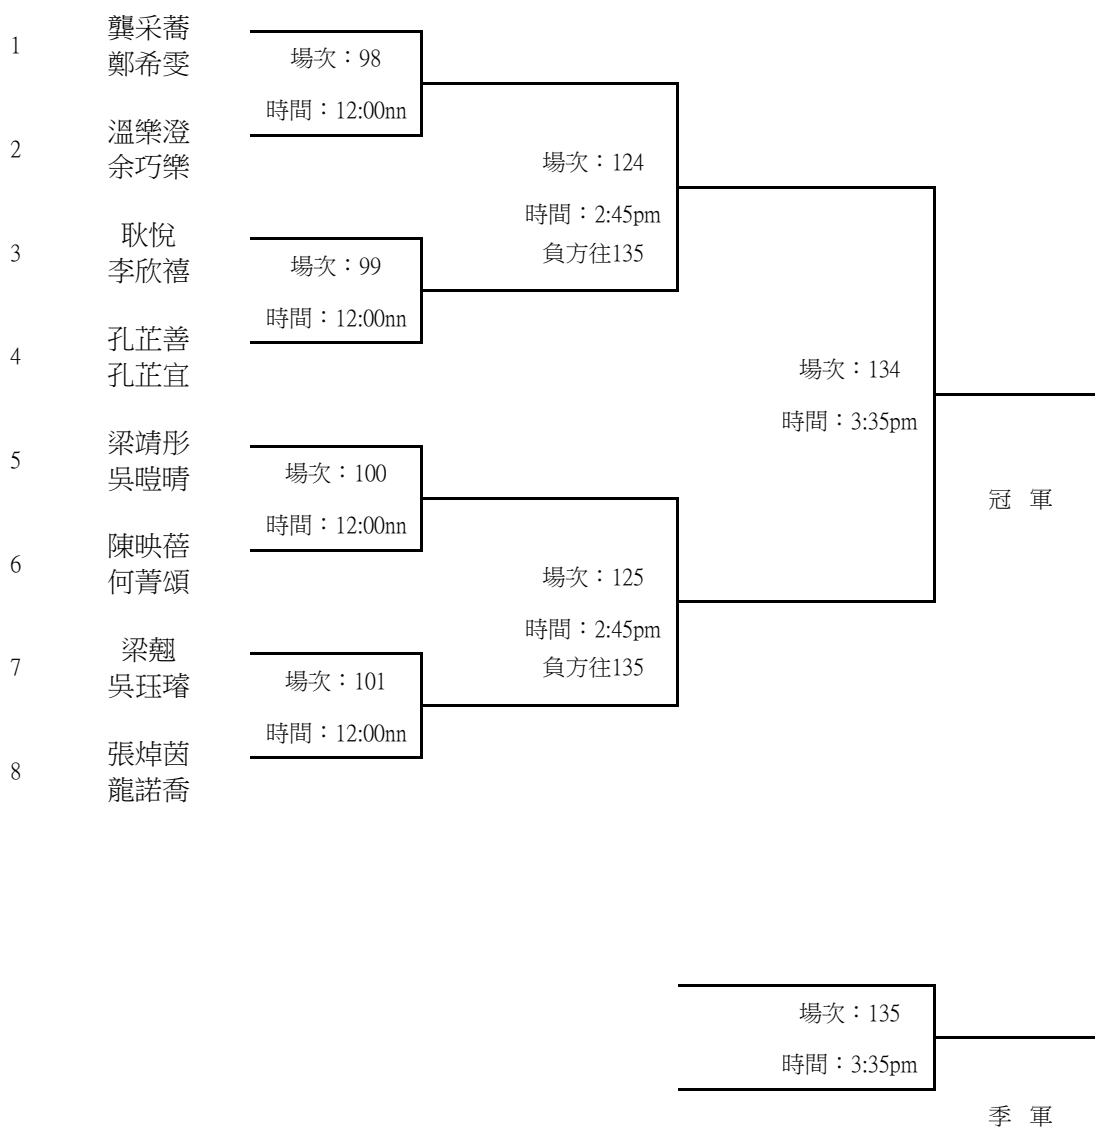

元朗區體育會 主辦

民政事務總署社區參與計劃 贊助

香港乒乓總會 支持機構

元朗區體育節2022-中小學乒乓球挑戰賽

女子小學高級組雙打-淘汰表

日期：2022年11月27日(星期日)

地點：屏山天水圍體育館