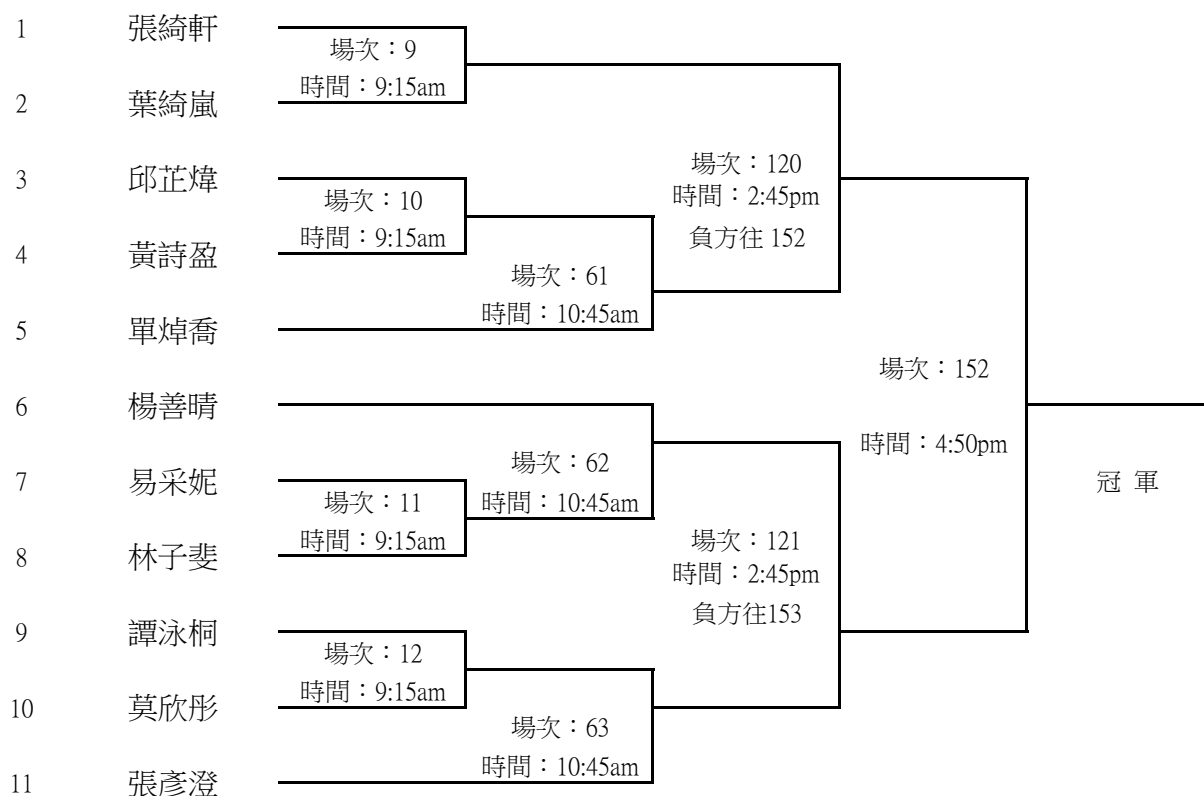

民政事務總署社區參與計劃 贊助

香港乒乓總會 支持機構

元朗區體育節2022-中小學乒乓球挑戰賽 女子中學高級組單打-淘汰表

日期：2022年11月27日(星期日)

地點：屏山天水圍體育館

季軍

元朗區體育會 主辦

民政事務總署社區參與計劃 贊助