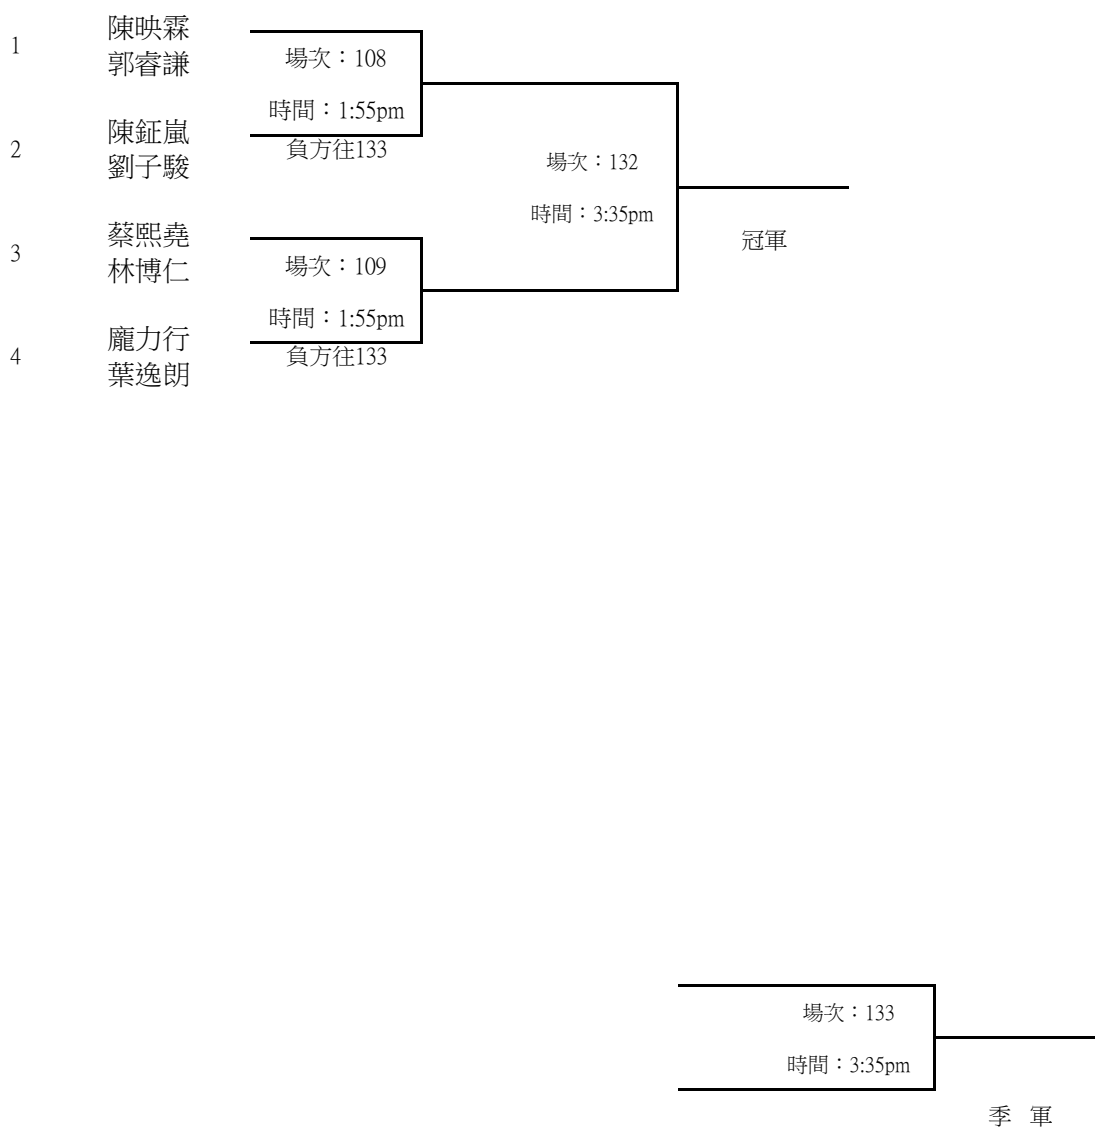

元朗區體育會 主辦

民政事務總署社區參與計劃 贊助

香港乒乓總會 支持機構

元朗區體育節2022-中小學乒乓球挑戰賽 男子小學初級組雙打-淘汰表

日期：2022年11月27日(星期日)

地點：屏山天水圍體育館