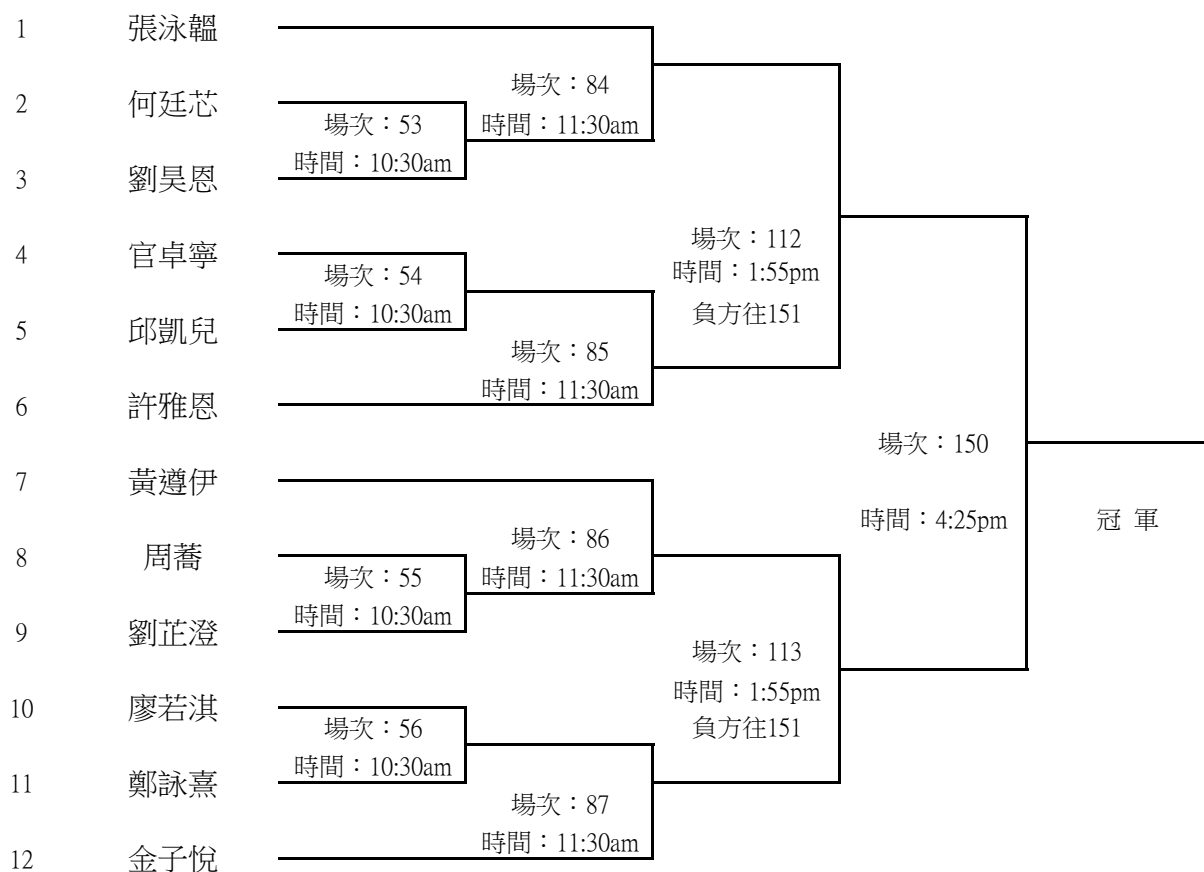

元朗區體育會 主辦

民政事務總署社區參與計劃 贊助

香港乒乓總會 支持機構

元朗區體育節2022-中小學乒乓球挑戰賽 女子小學初級組單打-淘汰表

日期：2022年11月27日(星期日)

地點：屏山天水圍體育館

季軍