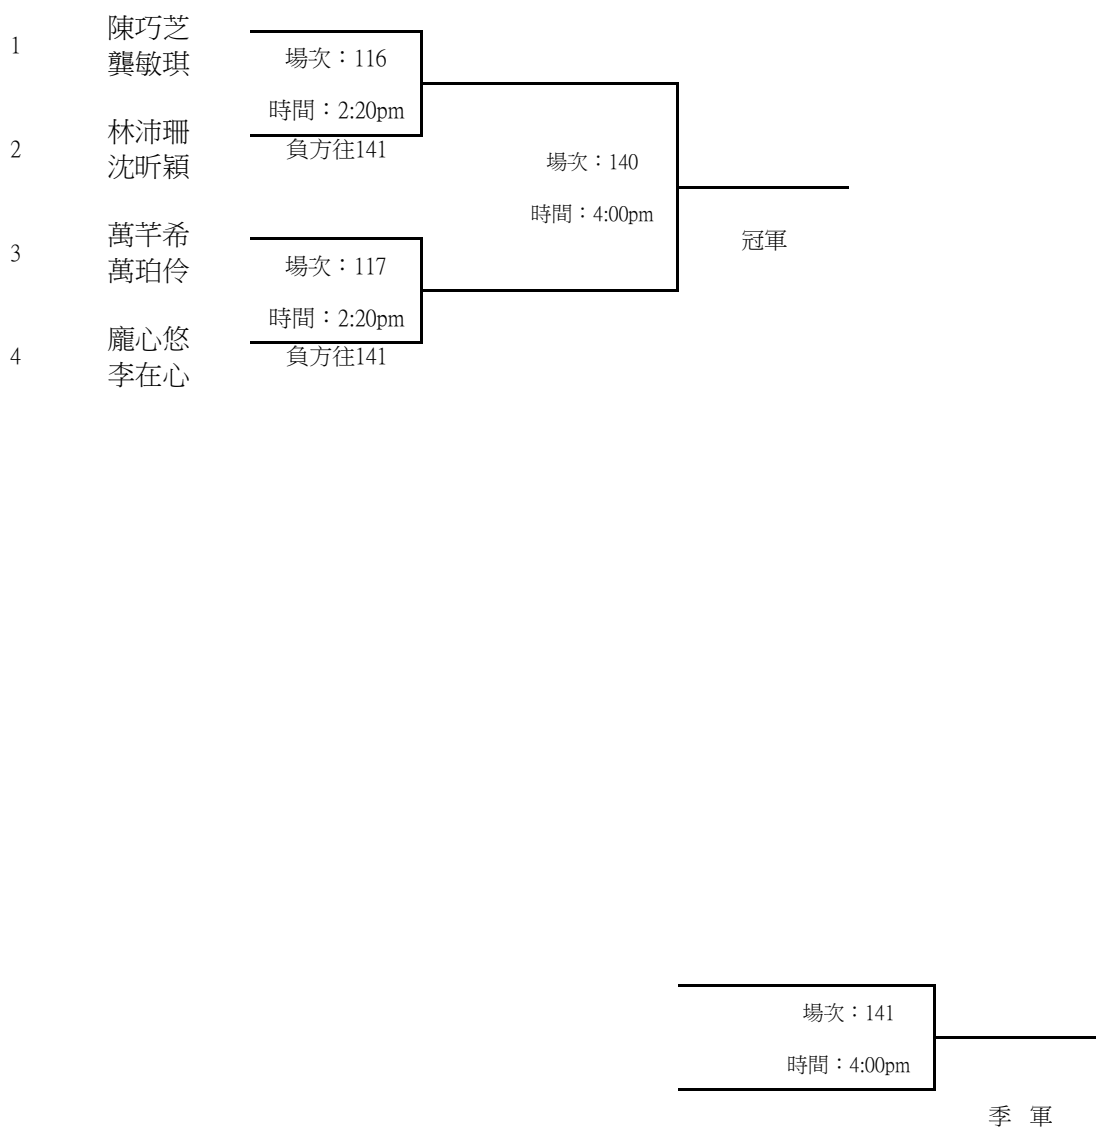

日期：2022年11月27日(星期日)

地點：屏山天水圍體育館

元朗區體育會 主辦

民政事務總署社區參與計劃 贊助

香港乒乓總會 支持機構

元朗區體育節2022-中小學乒乓球挑戰賽 女子中學初級組雙打-淘汰表

日期：2022年11月27日(星期日)

地點：屏山天水圍體育館